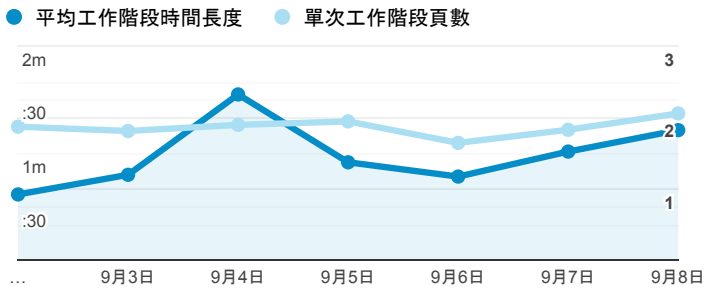

報表01_訪客

2019年9月2日 - 2019年9月8日

所有使用者
100.00% 個工作階段

平均造訪停留時間和單次造訪頁數

跳出率和平均造訪停留時間

造訪和不重複訪客

造訪和新造訪

造訪 (依裝置類別分組)

mobile desktop tablet

造訪地圖

造訪 (依瀏覽器分組)

造訪和新造訪率 (依行動裝置資訊分組)

造訪 (依語言分組)

語言 工作階段

zh-tw	1,188
en-us	86
zh-cn	47
ja-jp	15
zh-hk	10
ja	9
en-gb	5
ko-kr	3
zh	3
en-xa	2