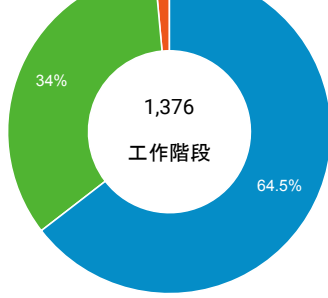

mobile desktop tablet

造訪地圖

造訪 (依瀏覽器分組)

造訪和新造訪率 (依行動裝置資訊分組)

造訪 (依語言分組)

語言 工作階段

zh-tw	1,188
en-us	86
zh-cn	47
ja-jp	15
zh-hk	10
ja	9
en-gb	5
ko-kr	3
zh	3
en-xa	2