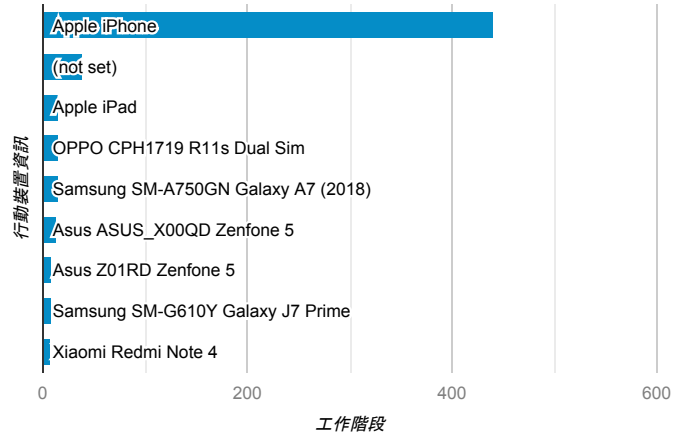

mobile desktop tablet

造訪地圖

造訪 (依瀏覽器分組)

造訪和新造訪率 (依行動裝置資訊分組)

造訪 (依語言分組)

語言 工作階段

zh-tw	1,188
en-us	86
zh-cn	47
ja-jp	15
zh-hk	10
ja	9
en-gb	5
ko-kr	3
zh	3
en-xa	2