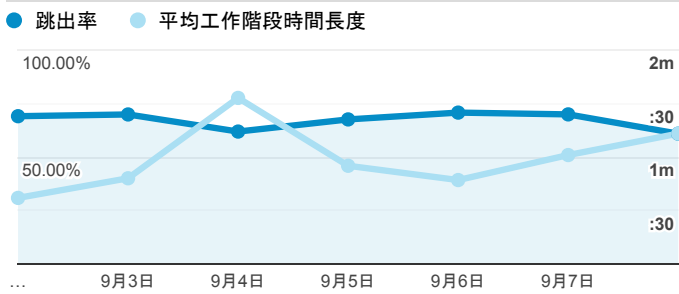

報表01_訪客

2019年9月2日 - 2019年9月8日

所有使用者
100.00% 個工作階段

平均造訪停留時間和單次造訪頁數

跳出率和平均造訪停留時間

造訪和不重複訪客

造訪和新造訪

造訪 (依裝置類別分組)

mobile desktop tablet

造訪地圖

造訪 (依瀏覽器分組)

造訪和新造訪率 (依行動裝置資訊分組)

造訪 (依語言分組)

語言 工作階段

zh-tw	1,188
en-us	86
zh-cn	47
ja-jp	15
zh-hk	10
ja	9
en-gb	5
ko-kr	3
zh	3
en-xa	2