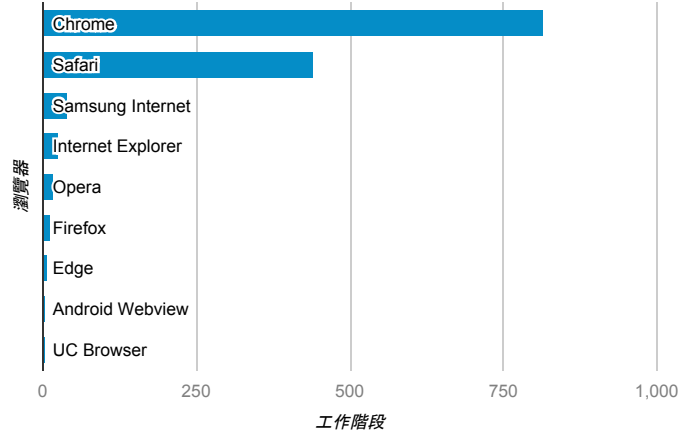

造訪 (依瀏覽器分組)