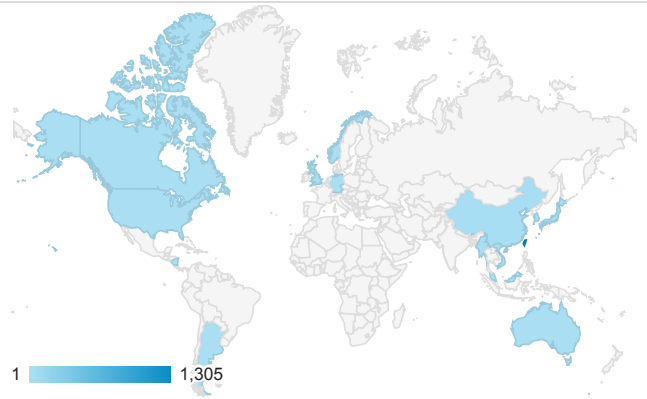

mobile desktop tablet

造訪地圖

造訪 (依瀏覽器分組)

造訪和新造訪率 (依行動裝置資訊分組)

造訪 (依語言分組)

語言 工作階段

zh-tw	1,188
en-us	86
zh-cn	47
ja-jp	15
zh-hk	10
ja	9
en-gb	5
ko-kr	3
zh	3
en-xa	2