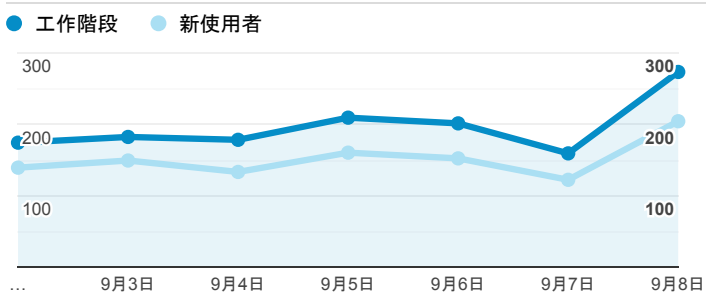

報表01_訪客

2019年9月2日 - 2019年9月8日

所有使用者
100.00% 個工作階段

平均造訪停留時間和單次造訪頁數

跳出率和平均造訪停留時間

造訪和不重複訪客

造訪和新造訪

造訪 (依裝置類別分組)

mobile desktop tablet

造訪地圖

造訪 (依瀏覽器分組)

造訪和新造訪率 (依行動裝置資訊分組)

造訪 (依語言分組)

語言 工作階段

zh-tw	1,188
en-us	86
zh-cn	47
ja-jp	15
zh-hk	10
ja	9
en-gb	5
ko-kr	3
zh	3
en-xa	2