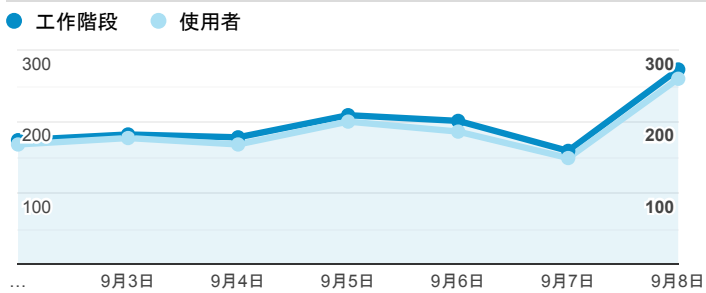

報表01_訪客

2019年9月2日 - 2019年9月8日

所有使用者
100.00% 個工作階段

平均造訪停留時間和單次造訪頁數

跳出率和平均造訪停留時間

造訪和不重複訪客

造訪和新造訪

造訪 (依裝置類別分組)

mobile desktop tablet

造訪地圖

造訪 (依瀏覽器分組)

造訪和新造訪率 (依行動裝置資訊分組)

造訪 (依語言分組)

語言 工作階段

zh-tw	1,188
en-us	86
zh-cn	47
ja-jp	15
zh-hk	10
ja	9
en-gb	5
ko-kr	3
zh	3
en-xa	2